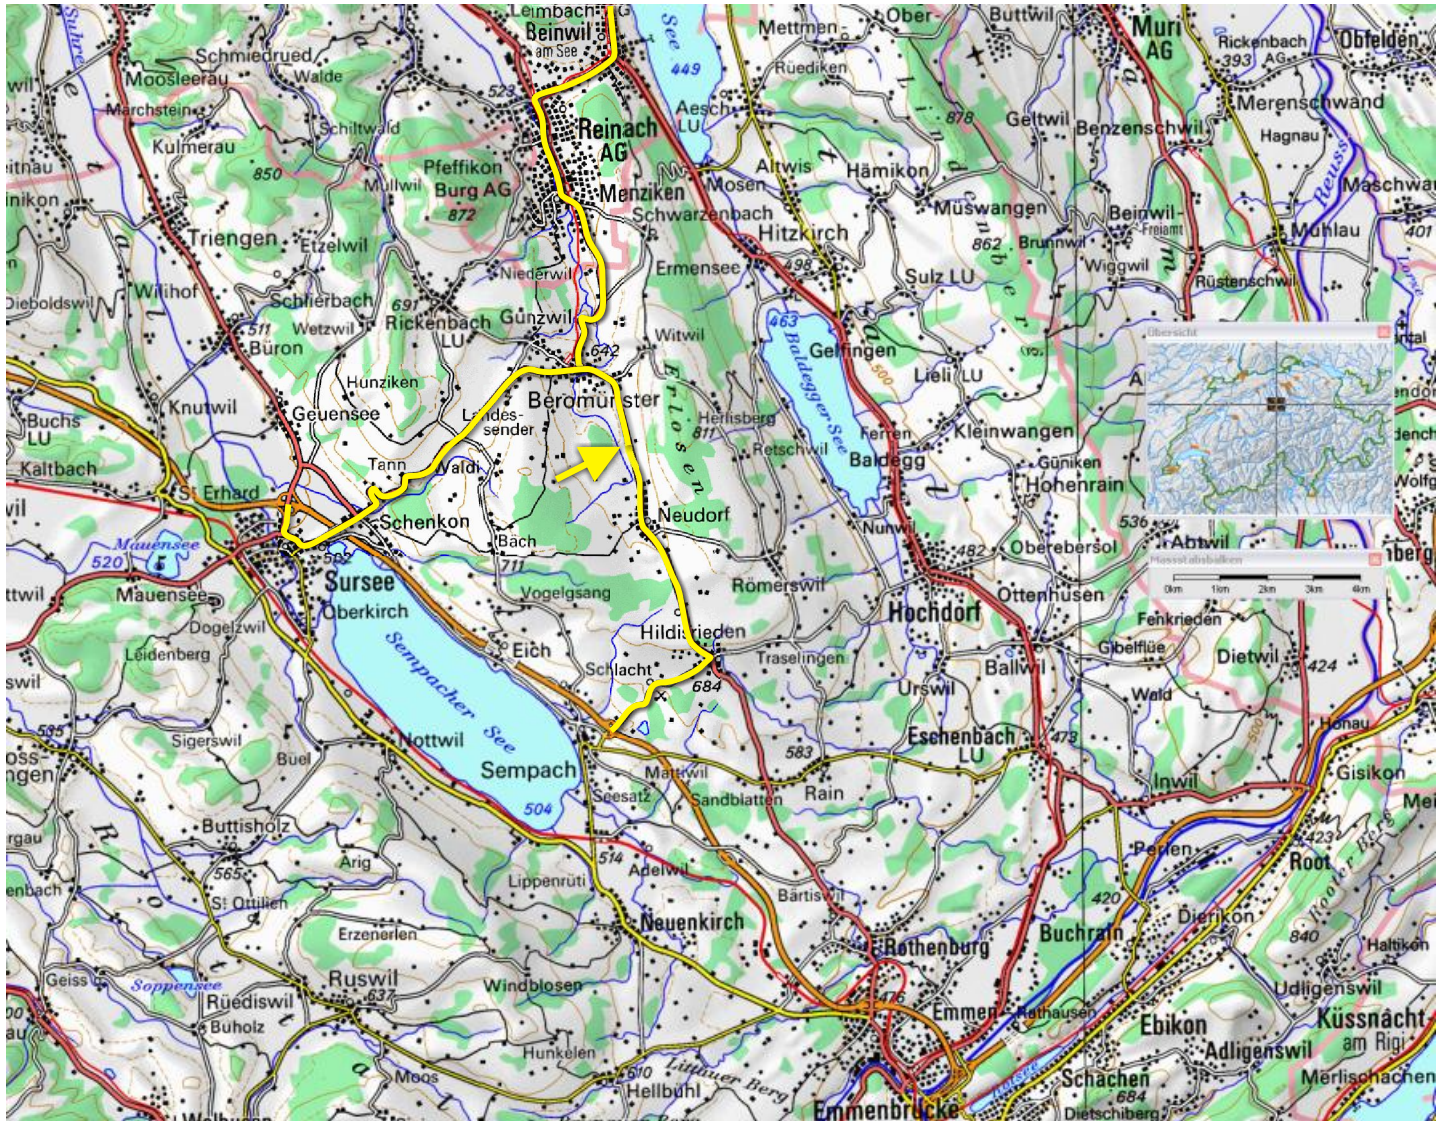

Wegbeschreibung Flugplatz Luzern-Beromünster

Flugplatz Beromünster
Moos 3
6025 Neudorf

Mario Lang 079 422 48 85
Erich Ott 044 970 26 15

Ab Autobahnausfahrt Lenzburg Richtung Luzern bis Beinwil, rechts bis Reinach, an der Ampel links einspuren, bis Beromünster, links abbiegen, nach ca. 2 km entdecken Sie auf der rechten Seite den Flugplatz Luzern-Beromünster.

Ab Autobahnausfahrt Sempach den Hang hinauf bis Hildisrieden, am Kreisell die 3.Ausfahrt. Nach ca. 5 km Neudorf, dorfauswärts entdecken Sie auf der linken Seite den Flugplatz Luzern-Beromünster.

Ab Autobahnausfahrt Sursee Richtung Schenkön. Beim Kreisell in Schenkön den Hang hinauf, nach ca. 5 km Beromünster gerade aus, nach ca. 2 km entdecken Sie auf der rechten Seite den Flugplatz Luzern-Beromünster.